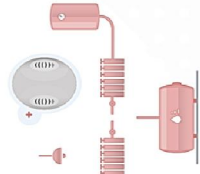

BBoil RF

Дистанционное управление отоплением через смартфон или планшет.

BBoil RF уменьшает Ваши расходы при помощи:

Предварительно заданному режиму работы Увеличению, в случае неэффективного потребления тока. Возможности создания режима работы для уменьшения потребления тока, который запущен в работу действия самого прибора

Как работает BBoil RF?

С BBoil RF Вы управляете:

Газовым котлом
Пеллетным котлом
Различными электрическими устройствами

Почему следует выбрать BBoil RF?

Экономия энергоресурсов и удобство пользователя
Оптимизирует потребление электроэнергии
Увеличение при неэффективном использовании
Простой и удобный интерфейс
Мобильное приложение
Мониторинг температуры воздуха в разных помещениях

PS Gate

Контроль и управление мансардных окон и рольставей. Откройте Ваши гаражные ворота, шлагбаум через смартфон или смарт-часы.